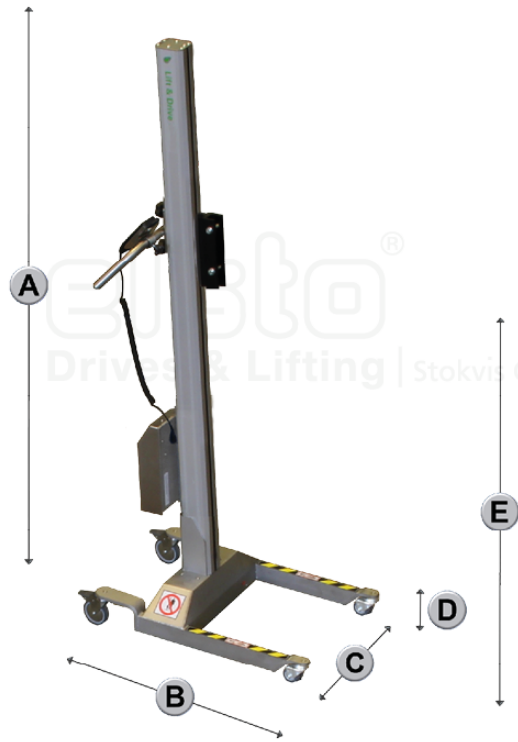

PRONOMIC-090E-LB-1913-0659-0435-SS

Bären hefwagens

De Pronomic hefwagen uit de 90ES serie heeft een in RVS 304 uitgevoerd chassis en heeft een hefcapaciteit tot 90kg en is in verschillende hefhoogte leverbaar met een hefslag tot 1714mm

Leverancienummer	90E-LB+250+000-0375-SS
Maximum laadvermogen	90 kg
Hefslag	1464 mm
Afwerking	RVS
Type steunpoten	Laagbouw
Serie	90ES
Accu spanning	24 V DC
Accu capaciteit	7.2 Ah
Spanning acculader	115-230 V AC
Eigen gewicht	33 kg
Laadplateau (BxD)	500x440 mm
A - Totale hoogte	1913 mm
B - Totale lengte	659 mm
C1 - Breedte binnen	345 mm
C2 - Breedte buiten	435 mm
D - Insteekhoogte steunpoten	87 mm
E1 - Beginhoogte	235 mm
E3 - Eindhoogte	1699 mm
Wieldiameter voor	50 mm
Wieldiameter achter	75 mm

Type:

70E-LB+250+000-0375-SS

90E-LB+250+000-0375-SS

Ref	Maat	mm
A	Totale hoogte	1913
B	Totale lengte	659
C	Breedte binnen	345
	Breedte buiten	435
D	Insteekhoogte steunpoten	87
E *)	Beginhoogte	235
	Hefslag	1464
	Eindhoogte	1699

*) hoogte afhankelijk van keuze hulpstuk