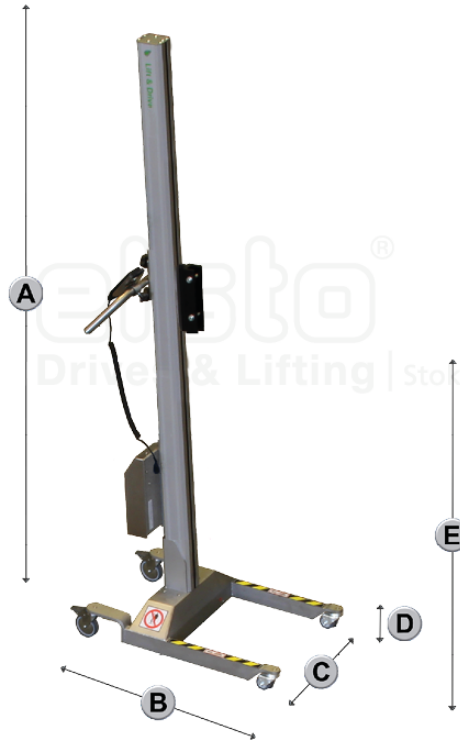

PRONOMIC-090E-LB-2163-0659-0435-SS

Bären hef wagens

De Pronomic hef wagen uit de 90ES serie heeft een in RVS 304 uitgevoerd chassis en heeft een hefcapaciteit tot 90kg en is in verschillende hefhoogte leverbaar met een hefslag tot 1714mm

Leverancienummer	90E-LB+500+000-0375-SS
Maximum laadvermogen	90 kg
Hefslag	1714 mm
Afwerking	RVS
Type steunpoten	Laagbouw
Serie	90ES
Accu spanning	24 V DC
Accu capaciteit	7.2 Ah
Spanning acculader	115-230 V AC
Eigen gewicht	33 kg
Laadplateau (BxD)	500x440 mm
A - Totale hoogte	2163 mm
B - Totale lengte	659 mm
C1 - Breedte binnen	345 mm
C2 - Breedte buiten	435 mm
D - Insteekhoogte steunpoten	87 mm
E1 - Beginhoogte	235 mm
E3 - Eindhoogte	1949 mm
Wieldiameter voor	50 mm
Wieldiameter achter	75 mm

Type:

70E-LB+500+000-0375-SS

90E-LB+500+000-0375-SS

Ref	Maat	mm
A	Totale hoogte	2163
B	Totale lengte	659
C	Breedte binnen	345
	Breedte buiten	435
D	Insteekhoogte steunpoten	87
E *)	Beginhoogte	235
	Hefslag	1714
	Eindhoogte	1949

*) hoogte afhankelijk van keuze hulpstuk